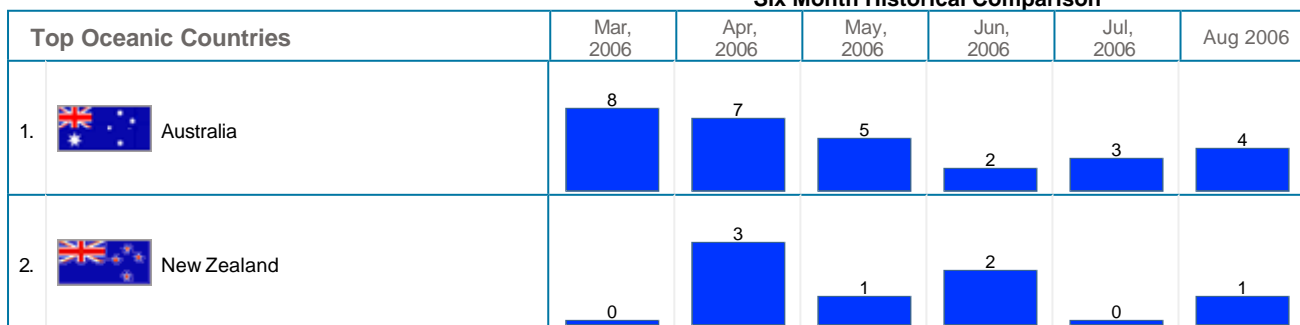

Top South American Countries	Mar, 2006	Apr, 2006	May, 2006	Jun, 2006	Jul, 2006	Aug 2006
------------------------------	-----------	-----------	-----------	-----------	-----------	----------

No South American Countries Data.

Six Month Historical Comparison

Top European Countries	Mar, 2006	Apr, 2006	May, 2006	Jun, 2006	Jul, 2006	Aug 2006
1.  Italy	546	447	401	319	279	210
2.  United Kingdom	203	135	176	311	191	140

Six Month Historical Comparison

Six Month Historical Comparison

Six Month Historical Comparison

Top African Countries	Mar, 2006	Apr, 2006	May, 2006	Jun, 2006	Jul, 2006	Aug 2006
-----------------------	-----------	-----------	-----------	-----------	-----------	----------